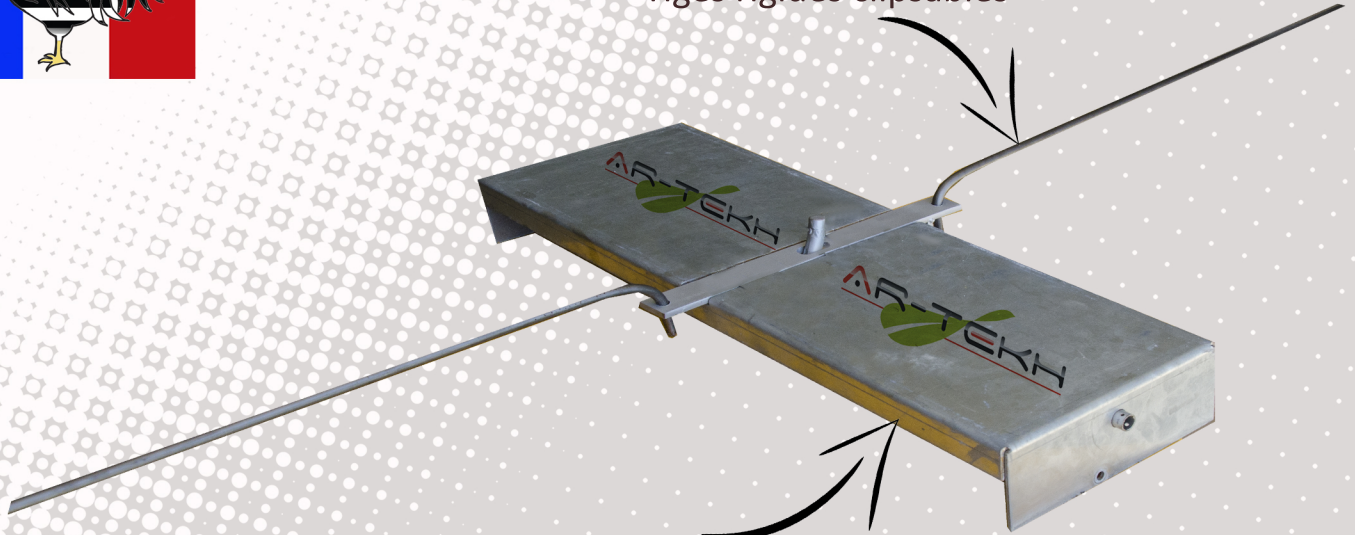

# AR-TEKH

Tiges rigides clipsables

Volets basculants horizontaux

Racleur de fientes au sol pour les volières :

Avantages et composition:

Fonctionnel même avec une faibles distance d'ouverture grâce à son système de volets

Les liaisons sont clipsables sans outils.

Entrainement par noix issue du racleur utilisé sur le séchoir POLY-DRY

Détection de fin de course par un capteur inductif insensibles a la poussière

un variateur de fréquence pour permettre un fonctionnement sans à-coups